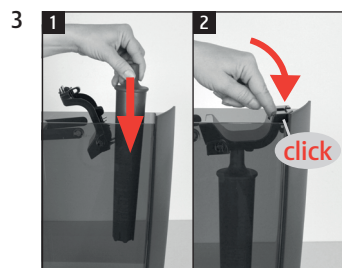

## Filter vervangen

Benodigd materiaal:

CLARIS Pro Smart<sup>+</sup>-filterpatroon  
1 stuk (Art. 25055)

CLARIS Pro Smart maxi-filterpatroon  
1 stuk (Art. 24146)

Deze beknopte gebruiksaanwijzing komt niet in de plaats van het "Gebruiksaanwijzing X6". Lees eerst de veiligheidsaanwijzingen en waarschuwingen aandachtig door, zodat u het apparaat veilig kunt gebruiken.

"Display"

Voorwaarde:

"Opgeslagen"  
"Filter wordt gespoeld"  
"Restwaterbak legen"