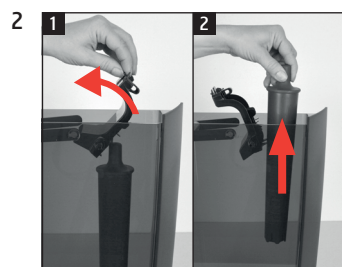

X6

Byte av filter

Använt material:

filterpatron CLARIS Pro Smart+
1-pack (Art. 25055)

filterpatron CLARIS Pro Smart maxi
1-pack (Art. 24146)

Den här snabbinstruktionen ersätter inte "Bruksanvisning X6". Läs igenom och följ säkerhetsföreskrifterna och varningstexterna så att du kan undvika alla risker.

"Displayindikering"

Förutsättning:

"Sparat"
"Filtret sköljs"
"Töm droppbrickan"