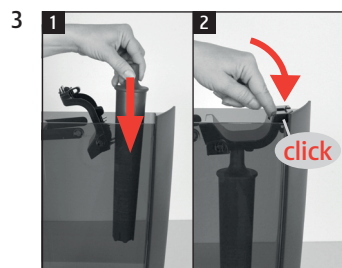

X6

Byte av filter

Använt material:

filterpatron CLARIS Pro Smart+
1-pack (Art. 25055)

filterpatron CLARIS Pro Smart maxi
1-pack (Art. 24146)

Den här snabbinstruktionen ersätter inte "Bruksanvisning X6". Läs igenom och följ säkerhetsföreskrifterna och varningstexterna så att du kan undvika alla risker.

"Displayindikering"

Förutsättning:

"Sparat"
"Filtret sköljs"
"Töm droppbrickan"