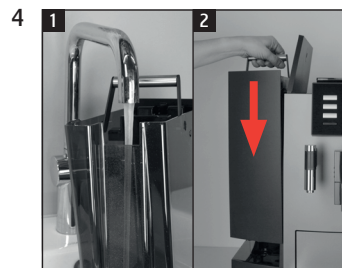

X6

Byte av filter

Använt material:

filterpatron CLARIS Pro Smart+
1-pack (Art. 25055)

filterpatron CLARIS Pro Smart maxi
1-pack (Art. 24146)

Den här snabbinstruktionen ersätter inte "Bruksanvisning X6". Läs igenom och följ säkerhetsföreskrifterna och varningstexterna så att du kan undvika alla risker.

"Displayindikering"

Förutsättning:

"Sparat"
"Filtret sköljs"
"Töm droppbrickan"