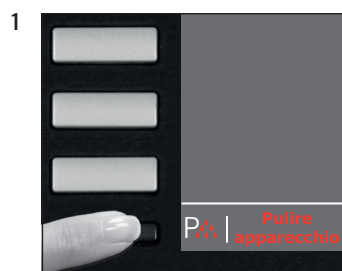

X6

Pulizia dell'apparecchio

Durata approssimativa 20 min.

Materiale necessario:
 Pastiglie per la pulizia in 3 fasi
 Confezione da 25 pezzi (Art. 25045)

Confezione da 6 pezzi (Art. 24225)

Le presenti istruzioni in breve non sostituiscono le «Istruzioni per l'uso X6». Come prima cosa si raccomanda di leggere e attenersi alle norme di sicurezza e avvertenze al fine di evitare situazioni di pericolo.

»Visualizzazione a display«

Condizione preliminare:

»Pulire apparecchio«

»Pulizia«

»Svuotare fondi di caffè«

»Pulizia«

»Pulizia dell'apparecchio in corso«
 »Inserire pastiglia«

»Pulizia dell'apparecchio in corso«
 »Svuotare fondi di caffè«