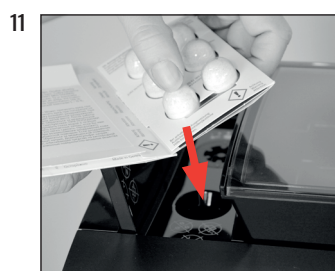

X6

Pulizia dell'apparecchio

Durata approssimativa 20 min.

Materiale necessario:
 Pastiglie per la pulizia in 3 fasi
 Confezione da 25 pezzi (Art. 25045)

Confezione da 6 pezzi (Art. 24225)

Le presenti istruzioni in breve non sostituiscono le «Istruzioni per l'uso X6». Come prima cosa si raccomanda di leggere e attenersi alle norme di sicurezza e avvertenze al fine di evitare situazioni di pericolo.

»Visualizzazione a display«

Condizione preliminare:

»Pulire apparecchio«

»Pulizia«

»Svuotare fondi di caffè«

»Pulizia«

»Pulizia dell'apparecchio in corso«
 »Inserire pastiglia«

»Pulizia dell'apparecchio in corso«
 »Svuotare fondi di caffè«